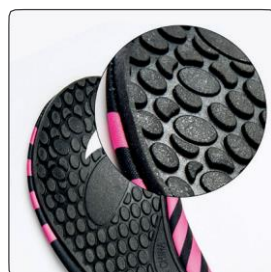

Gli speciali materiali utilizzati permettono di **proteggere dall'acqua**, dal caldo d'estate e dal freddo d'inverno (i materiali, la soletta interna e la suola esterna, garantiscono **isolamento termico**). La sua morbidezza permette di arrotolarla su se stessa a **360°** e di farla diventare grande come un pugno di una mano.

Usala dove, come e quando vuoi: in casa, a passeggio, al mare, in piscina, in palestra, per danzare, alla guida...

Straordinaria morbidezza: si compatta a 360° su se stessa e può restare chiusa in un pugno

Suola antiscivolo e soletta interna extra soft EVA comb design insoles: un comfort incredibile, mai provato prima.

Extra sottile, super aderente, elastica ed ultra leggera (super light design): solo 176 grammi di peso per il paio da adulto.

# 4 COLORI

Realizzata con materiali ultraleggeri,

Yellow Stripes • Fuchsia Stripes  
Blue Stripes • White Stripes  
Taglie disponibili: dalla 34 alla 45